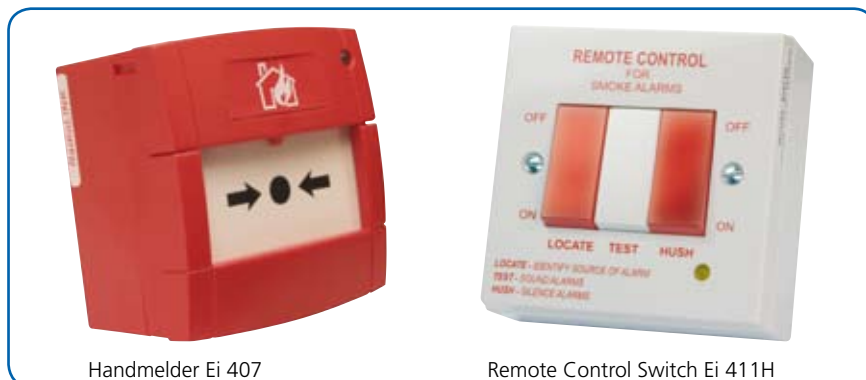

Professional[®]

Fire & Gas Detection

Dubbel gemak!

De Ei 146 RF: een draadloos koppelbare rookmelder en sokkelvoet in één!

Ongetwijfeld kent u de Ei 146, de bekende optische 230V rookmelder en de Ei 168 RC sokkelvoet van Ei Professional. Ei combineert deze producten nu tot één: de Ei 146 RF. Eén verpakking met een Ei 146 rookmelder en een Ei 168 RC sokkelvoet. De ideale combinatie van 2 succesproducten!

2 in 1

De draadloos (RF) koppelbare rookmelders van Ei worden al 5 jaar succesvol toegepast met storingsvrije installaties als resultaat. Ideaal voor plaatsen waar het moeilijk is om melders bedraad door te koppelen of om vergeten melders alsnog te koppelen. Voor nog meer gemak heeft Ei de rookmelder en de RF sokkelvoet nu samengevoegd in 1 verpakking. Ideaal voor renovatieprojecten en (luxe) woningbouwprojecten. Maar zeker ook voor de kleinzakelijke markt, bijvoorbeeld praktijken, dagverblijven en opvangcentra.

Installatiegemak

Een draadloos (RF) te koppelen Ei melder is uiterst eenvoudig in te stellen en te testen. U stelt de unieke huiscode per melder in. Vervolgens leert u alle te koppelen melders op elkaar in zodat deze melders met elkaar kunnen communiceren. Een brandmelding wordt dan direct aan alle gekoppelde melders doorgestuurd. In geval van brand telt immers iedere seconde! Uiteraard kunt u deze draadloos (RF) koppelbare melders ook koppelen aan andere draadloos koppelbare apparatuur zoals de Ei 407 handmelder en de Ei 411H Remote Control Switch.

Handmelder Ei 407

Remote Control Switch Ei 411H

Ei biedt hiermee:

- Installatiegemak: draadloze (RF) koppeling door de bewezen RF-verbinding (868 MHz) en draadloos koppelbaar met diverse accessoires
- Bestelgemak: 1 artikelnummer en aantrekkelijk geprijsd
- Duurzaam en beter voor het milieu! Verpakkingsmateriaal is verminderd: geen overbodig geworden montageplaat en afval van slechts 1 verpakking.
- De bekende en vertrouwde Ei kwaliteit!